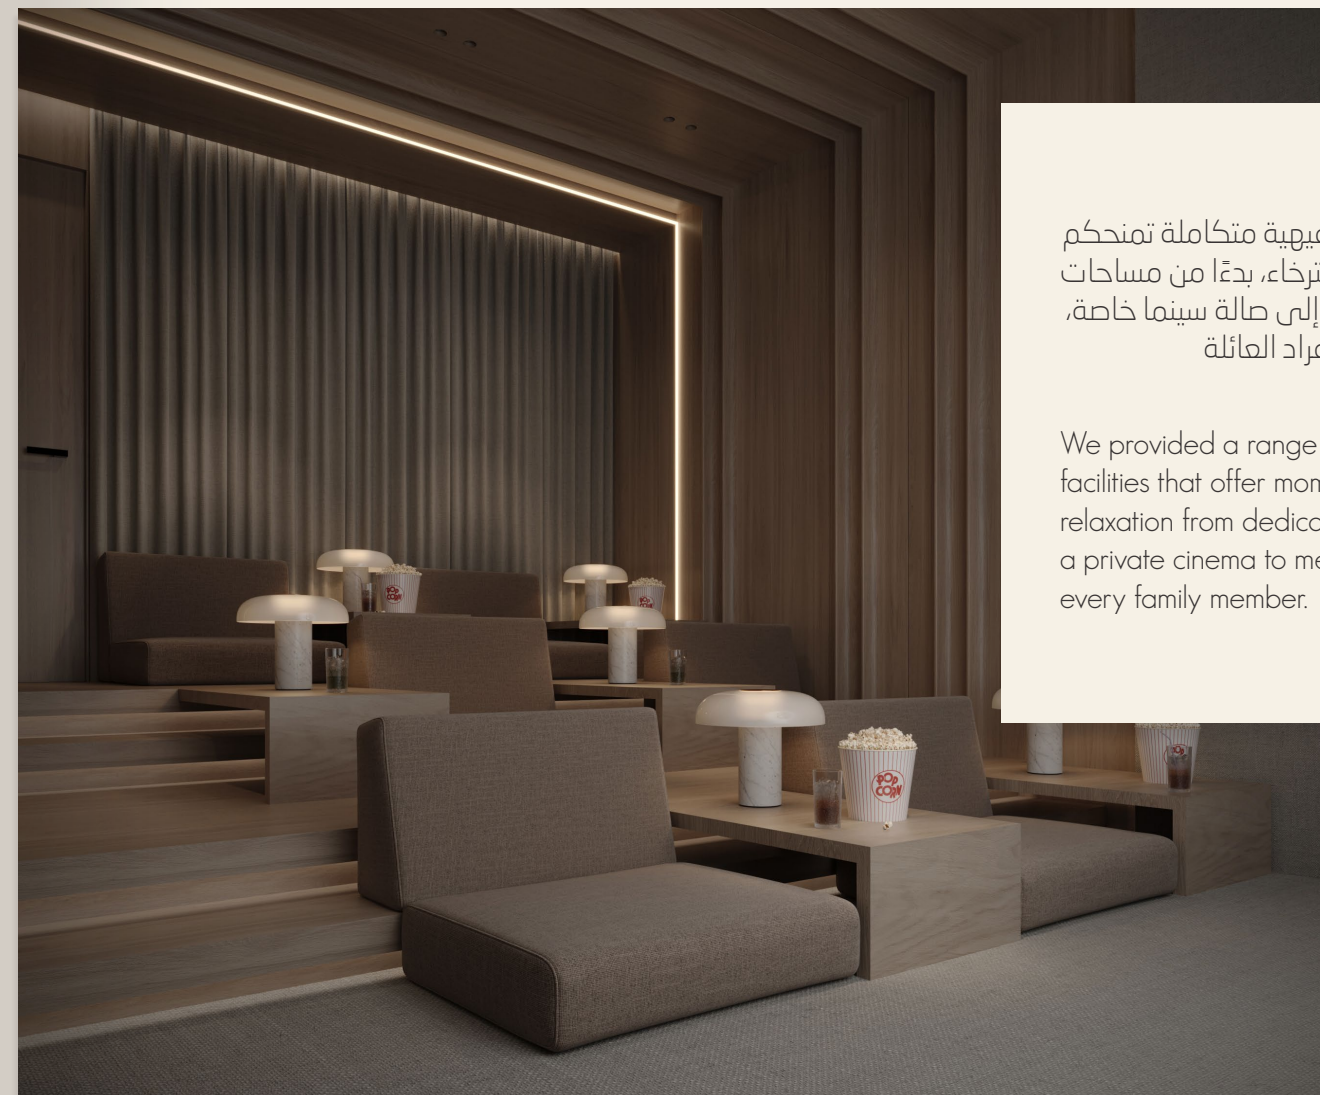

كما وفرنا لكم خدمات ترفيهية متكاملة تمنحكم لحظات من المتعة والاسترخاء، بدءًا من مساحات مخصصة للأطفال وصولًا إلى صالة سينما خاصة، لتناسب احتياجات جميع أفراد العائلة

We provided a range of integrated leisure facilities that offer moments of enjoyment and relaxation from dedicated kids areas and a private cinema to meet the aspirations of every family member.