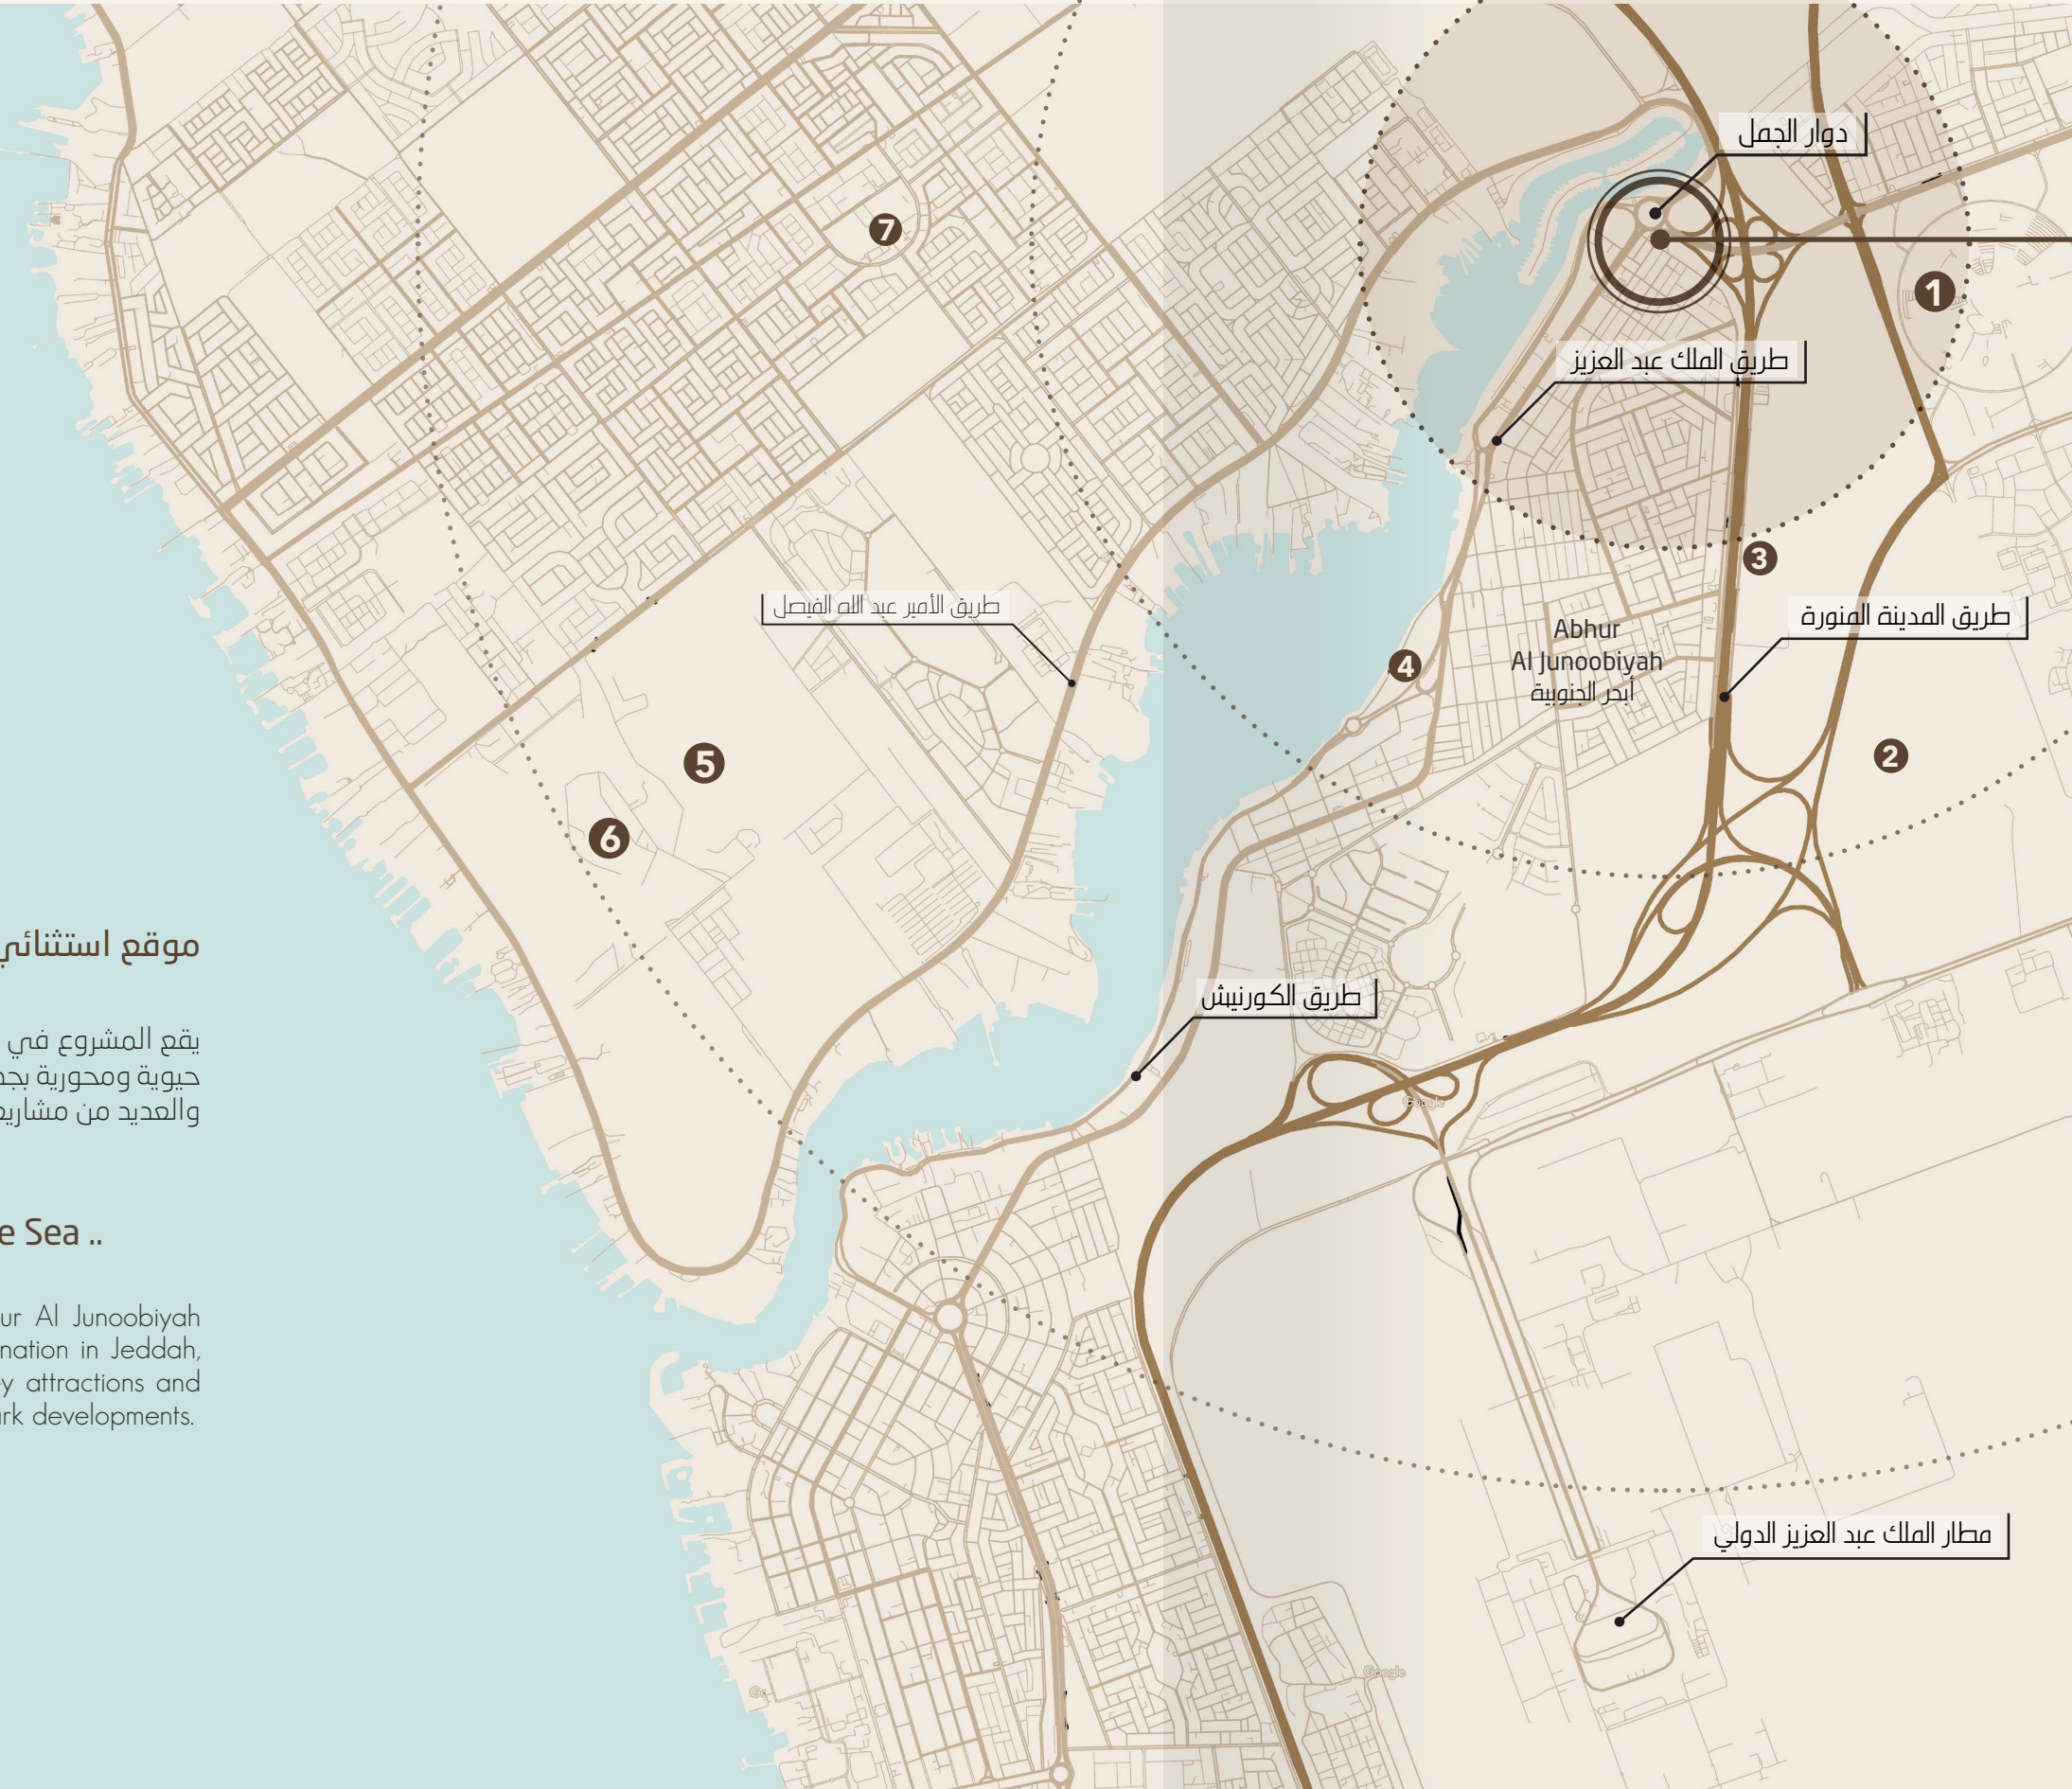

معيار جديد
“New Standard of **للعيش الراقى**
Refined Living”

موقع استثنائي بإطلالة بحرية ..

يقع المشروع في حي أبحر الجنوبية بمنطقة تعد وجهة حيوية ومحورية بجدة لقربها من العديد من مناطق الجذب والعديد من مشاريع مدينة جدة المستقبلية

Exceptional Location by the Sea ..

The project is located in the Abhur Al Junoobiyah district, a vibrant and central destination in Jeddah, distinguished by its proximity to key attractions and many of the city's upcoming landmark developments.